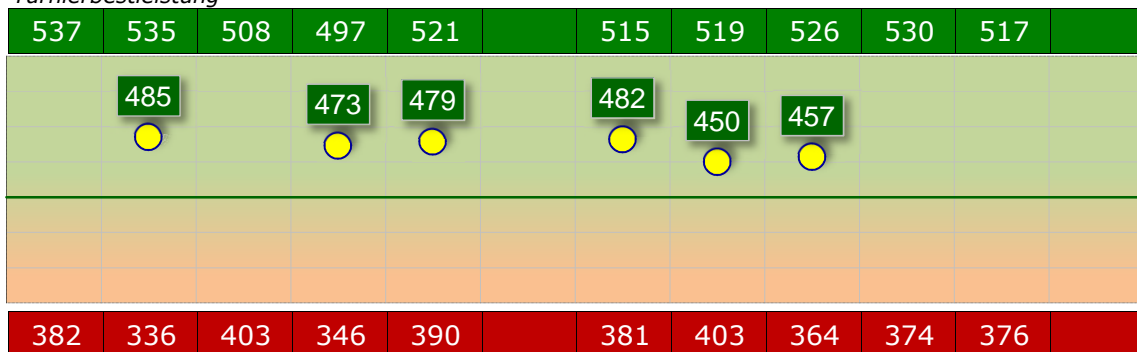

Statistische Auswertung

Stadtliga Dresden, Frauen

Spieljahr 2017/2018

Wagner, Kerstin		(eingesetzt an 6 von 10 Spieltagen)			
<u>mannschaftsinterne Einzelwertung</u>		<u>Ø - Werte</u>		<u>Bestwerte</u>	
		0	x Beste	471,0	Gesamt 485
Rangliste:	3.	1	x Schlechteste	337,0	Volle 358
Platzziffer:	2,3	0	x ausgewechselt	134,0	Abräumen 161
		0	x eingewechselt	12,2	Fehlwürfe 8
höchstes Ergebnis, beste Platzierung					
485	Ges.	2. Spieltag	(H) SG DSV 1910 / Turbine DD	17.09.17	
6.	Platz	5. Spieltag	(A) SV Dresden-Neustadt 1950 I.	19.11.17	

Turnierbestleistung

niedrigstes Ergebnis des Turniers

Platzierung inoffizielle Einzelwertung

Spielort	LP	WP	Tab.	Volle	Abr.	Ges.	FW	EW
(A) KSV Dresden-Tolkewitz I.	1.963	2,0	1.					
(H) SG DSV 1910 / Turbine DD	2.009	2,0	1.	358	127	485	14	7.
(A) VfB Hellerau-Klotzsche II.	1.914	2,0	1.					8.
(H) KSV Dresden-Leuben II.	1.908	2,0	1.	341	132	473	14	9.
(A) SV Dresden-Neustadt 1950 I.	1.896	2,0	1.	318	161	479	8	6.
(H) KSV Dresden-Tolkewitz I.	1.924	2,0	1.	334	148	482	9	7.
(A) SG DSV 1910 / Turbine DD	1.813		1.	326	124	450	15	7.
(H) VfB Hellerau-Klotzsche II.	1.910	2,0	1.	345	112	457	13	7.
(A) KSV Dresden-Leuben II.	1.991	2,0	1.					22.
(H) SV Dresden-Neustadt 1950 I.	1.997	2,0	1.					23.
Durchschnittswerte :	1.933	2,0		337	134	471	12	