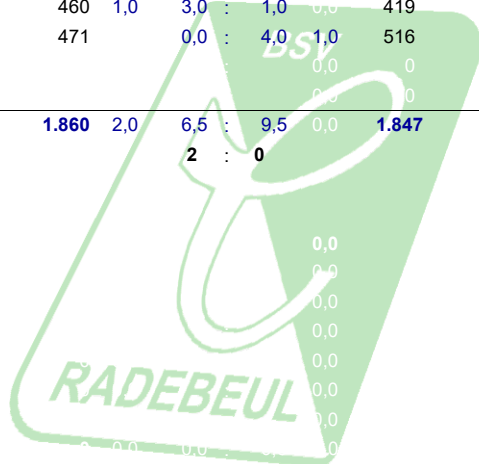

Ostsächsischer Keglerverband e.V. - Classic Kegeln - Saison 2019 / 2020

OKV-Klasse Frauen

9. Spieltag, 09.02.2020

Spiel-Nummer: 713

Königwarthaer SV 1990		6,0	:	0,0	BSV Chemie Radebeul	
Hornig, Thea-Selina	533	1,0	3,0	1,0	461	*A Gräbsch, Sylvana
Hermke, Kimberley	485	1,0	3,0	1,0	459	Wagner, Kerstin
Müller, Carmen	495	1,0	2,0	2,0	480	Hackeschmidt, K.
Drimel, Nicole	575	1,0	4,0	0,0	497	Hamann, Bianka
		2.088	2,0	12,0	4,0	1.897
				2	0	

*A ab 91. Wurf Spfrdn. Stefan, Cornelia

Spiel-Nummer: 714

KSV 90 Neugersdorf		2,0	:	4,0	KSV 1991 Freital	
Fenz, Gudrun	537	1,0	4,0	0,0	490	Wolf, Silke
Stange, Katrin	432		0,0	4,0	1,0	495
Pietsch, Doreen	483	1,0	2,0	2,0	453	Peuckert, Natalie
Krahl, Katrin	471		2,0	2,0	1,0	516
		1.923	8,0	8,0	2,0	1.954
			0	2		

Spiel-Nummer: 715

TSG Olbersdorf		4,0	:	2,0	SG Stahl Schmiedeberg	
Döring, Birgit	472		1,5	2,5	1,0	474
Landrock, Enrica	457	1,0	2,0	2,0	438	Fischer, Marie
Fischer, Ursula	460	1,0	3,0	1,0	0,0	419
Herkner, Carmen	471		0,0	4,0	1,0	516
		1.860	2,0	6,5	9,5	0,0
				2	0	

*A ab 104. Wurf Spfrdn. Nern, Regina

Ex Anzahl Einsätze Nichtstammspieler

*A Auswechslung

*1 Spiel mit eigenen Kugeln, Pass lag vor