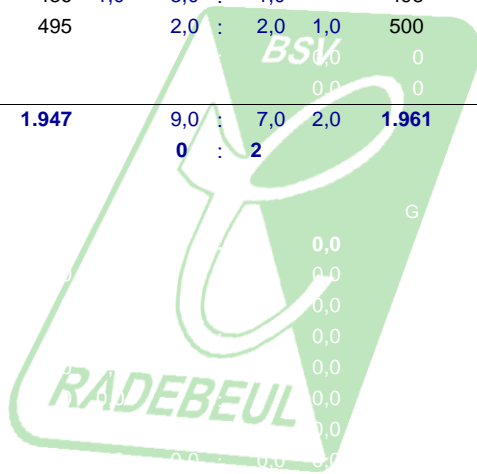

Ostsächsischer Keglerverband e.V. - Classic Kegeln - Saison 2019 / 2020

OKV-Klasse Frauen

8. Spieltag, 19.01.2020

Spiel-Nummer:	710	V	A	F	G				G	F	A	V	
BSV Chemie Radebeul					6,0	:			0,0				KSV 1991 Freital
Zieger, Inge	496	1,0	4,0	:	0,0			406					Wolf, Silke
Wagner, Kerstin	477	1,0	3,0	:	1,0			433					Przybilla, Andrea
Hamann, Bianka	507	1,0	2,0	:	2,0			500					Wolf, Janine
Hackeschmidt, K.	496	1,0	3,0	:	1,0			467					Peuckert, Natalie
					1.976	2,0	12,0	:	4,0			1.806	
							2	:	0				

Spiel-Nummer:	711	V	A	F	G				G	F	A	V	
SG Stahl Schmiedeberg					2,0	:			4,0				Königswarthaer SV 1990
Fischer, Manja	450	1,0	3,0	:	1,0			448					Peter, Birgit
Fischer, Marie	477		0,0	:	4,0	1,0		608					Drimel, Nicole
Kühn, Annett	456		1,5	:	2,5	1,0		481					Müller, Carmen
Schrepel, Elke	522	1,0	4,0	:	0,0			416					Rohark, Dorit
					1.905		8,5	:	7,5	2,0		1.953	
							0	:	2	<i>EBR durch Spfrdn. Drimel, Nicole</i>			

Spiel-Nummer:	712	V	A	F	G				G	F	A	V	
TSG Oibersdorf					2,0	:			4,0				KSV 90 Neugersdorf
Döring, Birgit	491	1,0	2,0	:	2,0			470			E3		Müller, Hannelore
Herkner, Carmen	475		2,0	:	2,0	1,0		493					Pietsch, Doreen
Fischer, Ursula	486	1,0	3,0	:	1,0			498					Fenz, Gudrun
Landrock, Enrica	495		2,0	:	2,0	1,0		500					Krahl, Katrin
					1.947		9,0	:	7,0	2,0		1.961	
							0	:	2				

Ex Anzahl Einsätze Nichtstammspieler
*1 Spiel mit eigenen Kugeln, Pass lag vor

*A Auswechslung