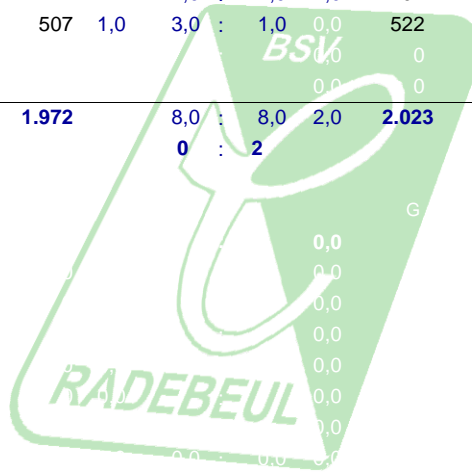

Ostsächsischer Keglerverband e.V. - Classic Kegeln - Saison 2019 / 2020

OKV-Klasse Frauen

5. Spieltag, 03.11.2019

Spiel-Nummer:	701	V	A	F	G				G	F	A	V	
KSV 90 Neugersdorf					4,0	:			2,0				BSV Chemie Radebeul
Stange, Katrin	297	133	10	430	0,0	:	4,0	1,0	507	9	152	355	Wagner, Kerstin
Graf, Manuela	311	142	10	453	2,0	:	2,0	1,0	470	9	150	320	Hackeschmidt, K.
Krahl, Katrin	358	139	9	497	1,0	:	4,0	0,0	415	22	99	316	Gräbsch, Sylvana
Fenz, Gudrun	340	151	10	491	1,0	:	3,0	1,0	471	8	139	332	Stefan, Cornelia
					1.871	2,0	9,0	:	7,0	1.863			
							2	:	0				

Spiel-Nummer:	702	V	A	F	G				G	F	A	V	
TSG Olbersdorf					5,0	:			1,0				Königswarthaer SV 1990
Döring, Birgit				532	1,0	:	2,0	2,0	521				Drimel, Nicole
Landrock, Enrica				469	1,0	:	3,0	1,0	440				Peter, Birgit
Böhme, Antje				440		:	0,0	4,0	1,0	491			Hornig, Thea-Selina
Herkner, Carmen				534	1,0	:	3,0	1,0	490				Müller, Carmen
					1.975	2,0	8,0	:	8,0	1.942			
							2	:	0				

Spiel-Nummer:	703	V	A	F	G				G	F	A	V	
SG Stahl Schmiedeberg					2,0	:			4,0				KSV 1991 Freital
Fischer, Marie				477	1,0	:	3,0	1,0	446				Wolf, Silke
Fischer, Manja				516		:	0,0	4,0	1,0	564			Wolf, Janine
Kühn, Annett				472		:	2,0	2,0	1,0	491			Peuckert, Natalie
Schrepel, Elke				507	1,0	:	3,0	1,0	522				Imhof, Vanessa
					1.972		8,0	:	8,0	2,0	2.023		
							0	:	2				

Ex Anzahl Einsätze Nichtstammspieler
*1 Spiel mit eigenen Kugeln, Pass lag vor

*A Auswechslung