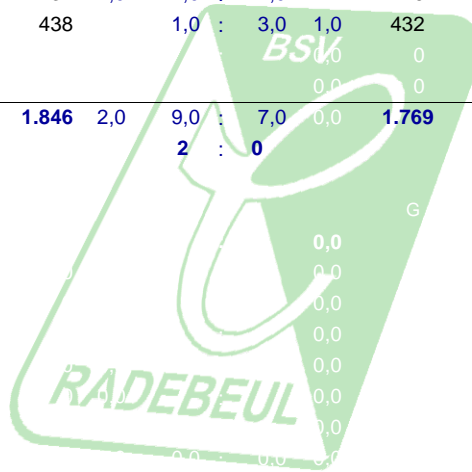

Ostsächsischer Keglerverband e.V. - Classic Kegeln - Saison 2019 / 2020

OKV-Klasse Frauen

3. Spieltag, 22.09.2019

Spiel-Nummer:	695	V	A	F	G				G	F	A	V		
KSV 1991 Freital					5,0		:		1,0				BSV Chemie Radebeul	
Eisold, Anja	348	169	8	517	1,0	2,0	:	2,0	498	12	150	348	Wagner, Kerstin	
Przybilla, Andrea	344	138	16	482		1,5	:	2,5	1,0	480	15	131	349	Zieger, Inge
Peuckert, Natalie	343	155	7	498	1,0	3,0	:	1,0		461	18	129	332	Hackeschmidt, K.
Imhof, Vanessa	388	196	2	584	1,0	2,0	:	2,0		570	7	173	397	Hamann, Bianka
					2.081	2,0		8,5	:	7,5		2.009		
								2	:	0				

Spiel-Nummer:	696	V	A	F	G				G	F	A	V	
Königswarthaer SV 1990					5,0		:		1,0				SG Stahl Schmiedeberg
Peter, Birgit				438	1,0	3,0	:	1,0		429			Fischer, Marie
Drimel, Nicole				541	1,0	4,0	:	0,0		424			Bernhardt, Hannelore
Rohark, Dorit				468		1,0	:	3,0	1,0	499			Schrepel, Elke
Müller, Carmen				487	1,0	4,0	:	0,0		420			Fischer, Manja
					1.934	2,0		12,0	:	4,0		1.772	
								2	:	0			

Spiel-Nummer:	697	V	A	F	G				G	F	A	V	
KSV 90 Neugersdorf					5,0		:		1,0				TSG Oibersdorf
Fenz, Gudrun				498	1,0	3,0	:	1,0		464			Döring, Birgit
Pietsch, Doreen				479	1,0	3,0	:	1,0		447			Herkner, Carmen
Stange, Katrin				431	1,0	2,0	:	2,0		426			Fischer, Ursula
Müller, Hannelore	E1			438		1,0	:	3,0	1,0	432			Landrock, Enrica
					1.846	2,0		9,0	:	7,0		1.769	
								2	:	0			

Ex Anzahl Einsätze Nichtstammspieler
*1 Spiel mit eigenen Kugeln, Pass lag vor

*A Auswechslung