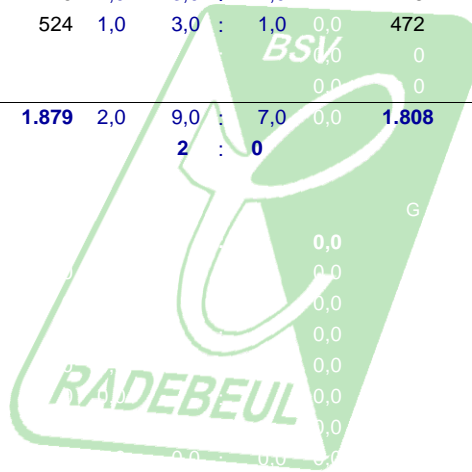

Ostsächsischer Keglerverband e.V. - Classic Kegeln - Saison 2019 / 2020

OKV-Klasse Frauen

4. Spieltag, 06.10.2019

Spiel-Nummer:	698	V	A	F	G				G	F	A	V	
BSV Chemie Radebeul					5,0		:		1,0				Königswarthaer SV 1990
Zieger, Inge	349	139	13	488	1,0	3,0	:	1,0	484	4	148	336	Müller, Carmen
Wagner, Kerstin	353	149	7	502	1,0	4,0	:	0,0	481	15	153	328	Peter, Birgit
Hamann, Bianka	358	165	4	523	1,0	3,0	:	1,0	443	9	132	311	Rohark, Dorit
Stefan, Cornelia	361	161	9	522		1,0	:	3,0	536	4	168	368	Drimel, Nicole
					2.035	2,0			1.944				
													2 : 0

Spiel-Nummer:	699	V	A	F	G				G	F	A	V	
KSV 1991 Freital					6,0		:		0,0				KSV 90 Neugersdorf
Peuckert, Natalie				533	1,0	3,5	:	0,5	459			E2	Müller, Hannelore
Wolf, Silke				466	1,0	3,0	:	1,0	421			E1	Wünsche, Cornelia
Eisold, Anja				569	1,0	4,0	:	0,0	427				Stange, Katrin
Wolf, Janine				555	1,0	3,0	:	1,0	503				Krahl, Katrin
					2.123	2,0			1.810				
													2 : 0

Spiel-Nummer:	700	V	A	F	G				G	F	A	V	
SG Stahl Schmiedeberg					5,0		:		1,0				TSG Oibersdorf
Fischer, Marie				430		0,0	:	4,0	457				Döring, Birgit
Fischer, Manja				479	1,0	3,0	:	1,0	461				Herkner, Carmen
Kühn, Annett				446	1,0	3,0	:	1,0	418				Böhme, Antje
Schrepel, Elke				524	1,0	3,0	:	1,0	472				Landrock, Enrica
					1.879	2,0			1.808				
													2 : 0

Ex Anzahl Einsätze Nichtstammspieler
*1 Spiel mit eigenen Kugeln, Pass lag vor

*A Auswechslung