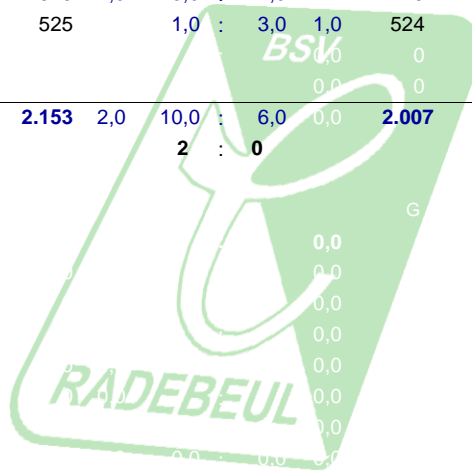

Ostsächsischer Keglerverband e.V. - Classic Kegeln - Saison 2019 / 2020

OKV-Klasse Frauen

1. Spieltag, 25.08.2019

Spiel-Nummer:	689	V	A	F	G	MP	SP	SP	MP	G	F	A	V
TSG Olbersdorf						2,0	:		4,0				BSV Chemie Radebeul
Döring, Birgit	*A				374	1,0	0,0	4,0	1,0	476			Zieger, Inge
Fischer, Ursula					497	1,0	3,0	1,0		492			Wagner, Kerstin
Landrock, Enrica					525	1,0	3,0	1,0		505			Hackeschmidt, K.
Herkner, Carmen					506		1,0	3,0	1,0	523			Hamann, Bianka
Böhme, Antje	*E												
<i>ab 61. Wurf Spfrd. Böhme, Antje</i>					1.902	2,0	7,0	9,0	2,0	1.996			
							0	2					

Spiel-Nummer:	690	V	A	F	G	MP	SP	SP	MP	G	F	A	V
SG Stahl Schmiedeberg						4,0	:		2,0				KSV 90 Neugersdorf
Fischer, Marie					489	1,0	3,5	0,5		442			Pietsch, Doreen
Schrepel, Elke					476	1,0	3,0	1,0		400			Fenz, Gudrun
Kühn, Annett					477		1,0	3,0	1,0	469			Stange, Katrin
Fischer, Manja					478		1,0	3,0	1,0	514			Krahl, Katrin
					1.920	2,0	8,5	7,5		1.825			
							2	0					

Spiel-Nummer:	691	V	A	F	G	MP	SP	SP	MP	G	F	A	V
KSV 1991 Freital						5,0	:		1,0				Königwarthaer SV 1990
Eisold, Anja					516	1,0	3,0	1,0		481			Peter, Birgit
Wolf, Janine					589	1,0	3,0	1,0		529			Müller, Carmen
Imhof, Vanessa	E1				523	1,0	3,0	1,0		473			Rohark, Dorit
Peukert, Natalie					525		1,0	3,0	1,0	524			Drimel, Nicole
					2.153	2,0	10,0	6,0	0,0	2.007			
							2	0					

Ex Anzahl Einsätze Nichtstammspieler
*1 Spiel mit eigenen Kugeln, Pass lag vor

*A Auswechslung