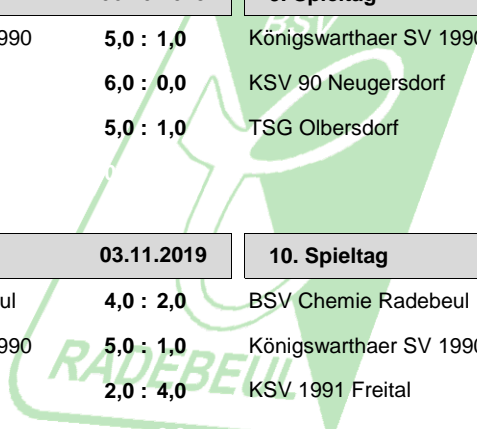

2. Spieltag		08.09.2019	7. Spieltag		08.12.2019
BSV Chemie Radebeul	: SG Stahl Schmiedeberg	5,0 : 1,0	SG Stahl Schmiedeberg	: BSV Chemie Radebeul	1,0 : 5,0
TSG Olbersdorf	: KSV 1991 Freital	3,0 : 3,0	KSV 1991 Freital	: TSG Olbersdorf	6,0 : 0,0
KSV 90 Neugersdorf	: Königswarthaer SV 1990	1,0 : 5,0	Königswarthaer SV 1990	: KSV 90 Neugersdorf	6,0 : 0,0

3. Spieltag		22.09.2019	8. Spieltag		19.01.2020
KSV 1991 Freital	: BSV Chemie Radebeul	5,0 : 1,0	BSV Chemie Radebeul	: KSV 1991 Freital	6,0 : 0,0
Königswarthaer SV 1990	: SG Stahl Schmiedeberg	5,0 : 1,0	SG Stahl Schmiedeberg	: Königswarthaer SV 1990	2,0 : 4,0
KSV 90 Neugersdorf	: TSG Olbersdorf	5,0 : 1,0	TSG Olbersdorf	: KSV 90 Neugersdorf	2,0 : 4,0

4. Spieltag		06.10.2019	9. Spieltag		09.02.2020
BSV Chemie Radebeul	: Königswarthaer SV 1990	5,0 : 1,0	Königswarthaer SV 1990	: BSV Chemie Radebeul	6,0 : 0,0
KSV 1991 Freital	: KSV 90 Neugersdorf	6,0 : 0,0	KSV 90 Neugersdorf	: KSV 1991 Freital	2,0 : 4,0
SG Stahl Schmiedeberg	: TSG Olbersdorf	5,0 : 1,0	TSG Olbersdorf	: SG Stahl Schmiedeberg	4,0 : 2,0

5. Spieltag		03.11.2019	10. Spieltag		15.03.2020
KSV 90 Neugersdorf	: BSV Chemie Radebeul	4,0 : 2,0	BSV Chemie Radebeul	: KSV 90 Neugersdorf	
TSG Olbersdorf	: Königswarthaer SV 1990	5,0 : 1,0	Königswarthaer SV 1990	: TSG Olbersdorf	
SG Stahl Schmiedeberg	: KSV 1991 Freital	2,0 : 4,0	KSV 1991 Freital	: SG Stahl Schmiedeberg