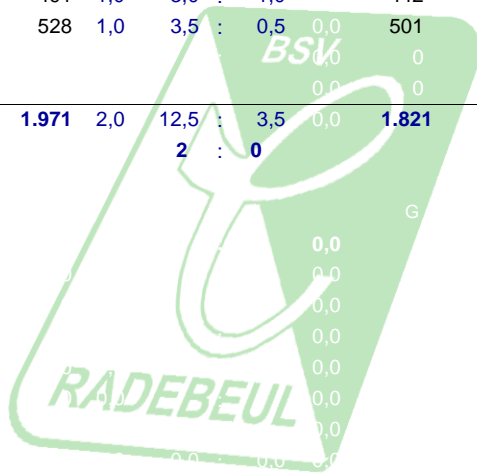

Ostsächsischer Keglerverband e.V. - Classic Kegeln - Saison 2019 / 2020

OKV-Klasse Frauen

7. Spieltag, 08.12.2019

Spiel-Nummer:	707	V	A	F	G				G	F	A	V	
SG Stahl Schmiedeberg					1,0	:			5,0				BSV Chemie Radebeul
Fischer, Marie	331	136	17	467	1,0	:	3,0	1,0	516	13	140	376	Stefan, Cornelia
Fischer, Manja	366	132	13	498	2,0	:	2,0	1,0	516	10	193	323	Zieger, Inge
Kühn, Annett	313	104	24	417	1,0	:	3,0	1,0	448	17	126	322	Gräbsch, Sylvana
Schrepel, Elke	340	130	8	470	0,0	:	4,0	1,0	562	3	193	369	Hamann, Bianka
					1.852		6,0		10,0	2,0	2.042		<i>Neuer MBR</i>
							0				2		

Spiel-Nummer:	708	V	A	F	G				G	F	A	V	
KSV 1991 Freital					6,0	:			0,0				TSG Olbersdorf
Peuckert, Natalie				539	1,0	:	3,0	1,0	505				Döring, Birgit
Eisold, Anja				520	1,0	:	3,0	1,0	495				Landrock, Enrica
Wolf, Janine				584	1,0	:	4,0	0,0	447				Böhme, Antje
Imhof, Vanessa				515	1,0	:	4,0	0,0	402				Herkner, Carmen
					2.158		2,0		14,0		2,0		1.849
							2				0		

Spiel-Nummer:	709	V	A	F	G				G	F	A	V	
Königswarthaer SV 1990					6,0	:			0,0				KSV 90 Neugersdorf
Peter, Birgit				444	1,0	:	3,0	1,0	420				Stange, Katrin
Hornig, Thea-Selina				508	1,0	:	3,0	1,0	458				Fenz, Gudrun
Müller, Carmen				491	1,0	:	3,0	1,0	442				Pietsch, Doreen
Drimel, Nicole				528	1,0	:	3,5	0,5	501				Krahl, Katrin
					1.971		2,0		12,5		3,5		1.821
							2				0		

Ex Anzahl Einsätze Nichtstammspieler
*1 Spiel mit eigenen Kugeln, Pass lag vor

*A Auswechslung