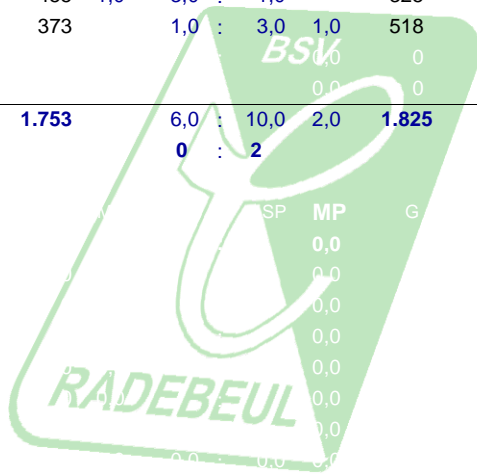

Ostsächsischer Keglerverband e.V. - Classic Kegeln - Saison 2019 / 2020

OKV-Klasse Frauen

2. Spieltag, 08.09.2019

Spiel-Nummer:	692	V	A	F	G				G	F	A	V	
BSV Chemie Radebeul					5,0		:		1,0				SG Stahl Schmiedeberg
Zieger, Inge	352	123	20	475	1,0	3,0	:	1,0	449	14	131	318	Fischer, Manja
Wagner, Kerstin	342	165	9	507	1,0	4,0	:	0,0	351	24	86	265	Schaale, Pia
Hamann, Bianka	352	156	3	508	1,0	2,0	:	2,0	460	14	128	332	Kühn, Annett
Stefan, Cornelia	349	150	9	499		2,0	:	2,0	522	5	165	357	Schrepel, Elke
					1.989	2,0		11,0		5,0			
								2		0			
									1.782				

Spiel-Nummer:	693	V	A	F	G				G	F	A	V	
TSG Olbersdorf					3,0		:		3,0				KSV 1991 Freital
Döring, Birgit				463		0,0	:	4,0	1,0	499			Wolf, Silke
Böhme, Antje				474		1,0	:	3,0	1,0	510			Wolf, Janine
Herkner, Carmen				512	1,0	4,0	:	0,0		367			Peuckert, Natalie
Landrock, Enrica				485		2,0	:	2,0	1,0	488			Przybilla, Andrea
					1.934	2,0		7,0		9,0			
								1		1			
									1.864				

Spiel-Nummer:	694	V	A	F	G				G	F	A	V	
KSV 90 Neugersdorf					1,0		:		5,0				Königswarthaer SV 1990
Fenz, Gudrun				462		0,0	:	4,0	1,0	493			Müller, Carmen
Pietsch, Doreen				463		2,0	:	2,0	1,0	489			Drimel, Nicole
Stange, Katrin				455	1,0	3,0	:	1,0		325			Rohark, Dorit
Krahl, Katrin				373		1,0	:	3,0	1,0	518		E1	Hornig, Thea-Selina
					1.753			6,0		10,0			2,0
								0		2			
									1.825				

Ex Anzahl Einsätze Nichtstammspieler
*1 Spiel mit eigenen Kugeln, Pass lag vor

*A Auswechslung