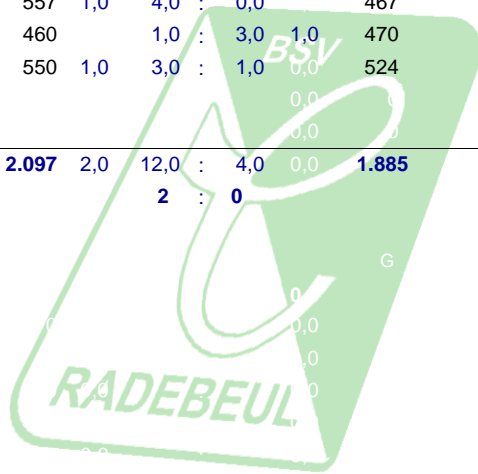

Ostsächsischer Keglerverband e.V. - Classic Kegeln - Saison 2019 / 2020

OKV-Klasse Frauen

6. Spieltag, 24.11.2019

Spiel-Nummer:	704	V	A	F	G				G	F	A	V	
BSV Chemie Radebeul					6,0		:		0,0				TSG Olbersdorf
Zieger, Inge	344	127	17	471	1,0	2,0	:	2,0	454	5	145	309	Döring, Birgit
Wagner, Kerstin	347	165	9	512	1,0	4,0	:	0,0	458	16	126	332	Landrock, Enrica
Hamann, Bianka	355	175	3	530	1,0	4,0	:	0,0	435	13	127	308	Böhme, Antje
Hackeschmidt, K.	344	122	14	466	1,0	3,0	:	1,0	420	16	113	307	Herkner, Carmen
					1.979	2,0		13,0	:	3,0		1.767	
								2	:	0			

Spiel-Nummer:	705	V	A	F	G				G	F	A	V	
KSV 90 Neugersdorf					2,0		:		4,0				SG Stahl Schmiedeberg
Fenz, Gudrun				468	1,0	3,0	:	1,0	402				Kühn, Annett
Stange, Katrin				422		1,0	:	3,0	1,0	473			Bernhardt, Hannelore
Pietsch, Doreen				476		1,0	:	3,0	1,0	521			Schrepel, Elke
Krahl, Katrin				473	1,0	3,0	:	1,0	486				Fischer, Manja
					1.839			8,0	:	8,0	2,0	1.882	
								0	:	2			

Spiel-Nummer:	706	V	A	F	G				G	F	A	V	
Königswarthaer SV 1990					5,0		:		1,0				KSV 1991 Freital
Hornig, Thea-Selina				530	1,0	4,0	:	0,0	424				Wolf, Silke
Hermkes, Kimberley				557	1,0	4,0	:	0,0	467				Eisold, Anja
Müller, Carmen				460		1,0	:	3,0	1,0	470			Peuckert, Natalie
Drimel, Nicole				550	1,0	3,0	:	1,0	0,0	524			Wolf, Janine
					2.097	2,0		12,0	:	4,0	0,0	1.885	
								2	:	0			

Ex Anzahl Einsätze Nichtstammspieler

*A Auswechslung

*1 Spiel mit eigenen Kugeln, Pass lag vor